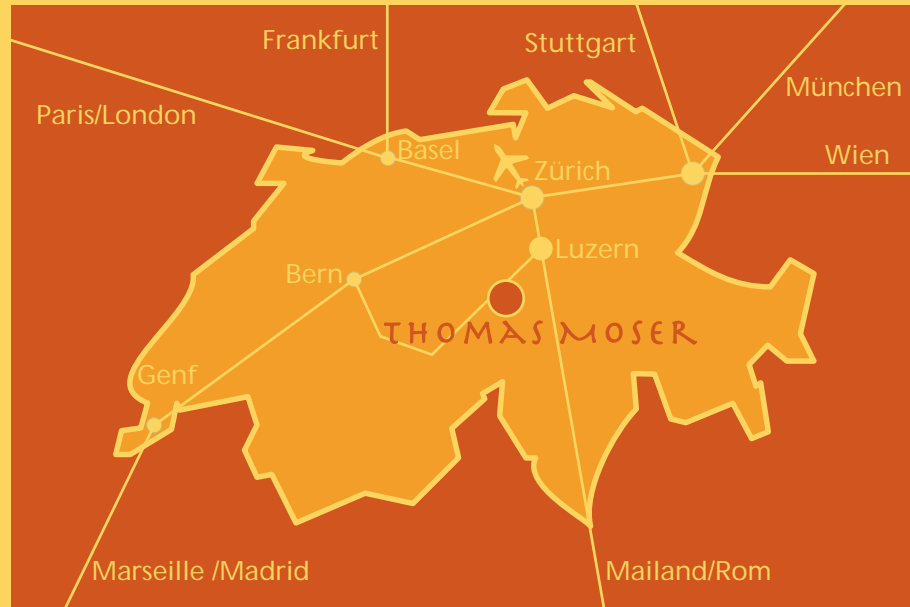

So finden Sie Thomas Moser

Mit dem Auto

Autobahn A8 Luzern – Brünig/Interlaken/Bern

Ausfahrt Sarnen

An der Strecke Sarnen – Sachseln auf der Bergseite Richtung Rütimattli

Auf dem Rütimattli ist es das Haus am Ende der Strasse

Mit der Bahn

Bahn Luzern – Brünig, Aussteigen in Sachseln

Bei schönem Wetter direkt vom Bahnhof 25 Minuten Wanderung geniessen

Wir holen Sie auch gerne ab

Taxi Ernst hat die Nummer 041 660 13 13, City Taxi 041 660 41 41