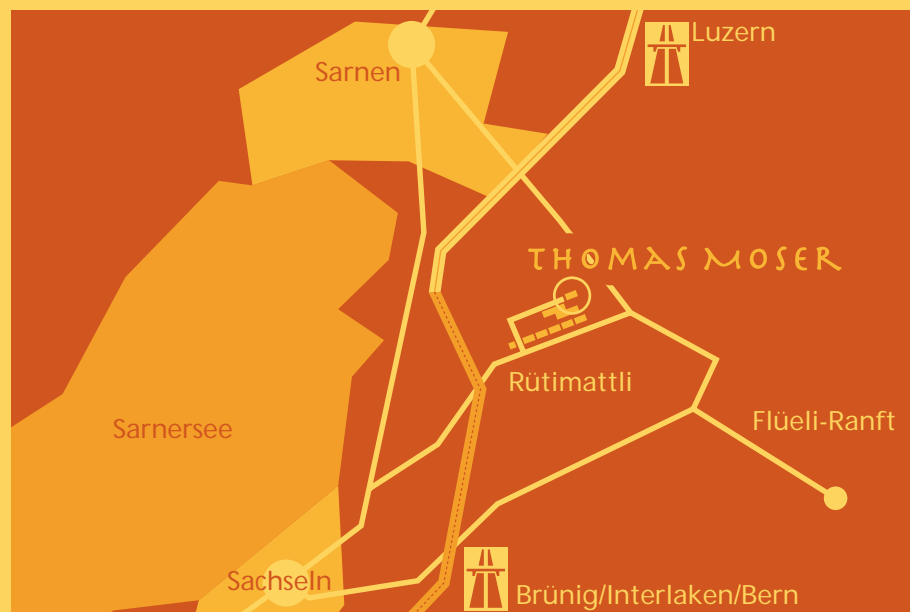

So finden Sie Thomas Moser

Mit dem Auto

Autobahn A8 Luzern – Brünig/Interlaken/Bern

Ausfahrt Sarnen

An der Strecke Sarnen – Sachseln auf der Bergseite Richtung Rütimattli

Auf dem Rütimattli ist es das Haus am Ende der Strasse

Mit der Bahn

Bahn Luzern – Brünig, Aussteigen in Sachseln

Bei schönem Wetter direkt vom Bahnhof 25 Minuten Wanderung geniessen

Wir holen Sie auch gerne ab

Taxi Ernst hat die Nummer 041 660 13 13, City Taxi 041 660 41 41